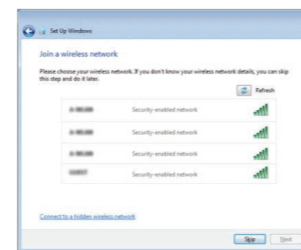

Συνδέστε τον προσαρμογέα ισχύος και πιάστε το κουμπί λειτουργίας

Güç adaptörünü takıp güç düğmesine basın

توصيل مهايئ التيار والضغط على زر التشغيل

2 Finish Windows setup

Dokončete nastavení v systému Windows

Τελειώστε την εγκατάσταση των Windows

Windows kurulumunu tamamlayın

Windows إتهاء إعداد

Set up password for Windows

Nastavení hesla pro systém Windows

Ρύθμιση κωδικού πρόσβασης για τα Windows

Windows için parola belirleyin

Windows إعداد كلمة المرور لنظام

Connect to your network

Připojte se k síti

Σύνδεση στο δίκτυό σας

Ağınıza bağlanın

التوصيل بالشبكة

NOTE: If you are connecting to a secured wireless network, enter the password for the wireless network access when prompted.