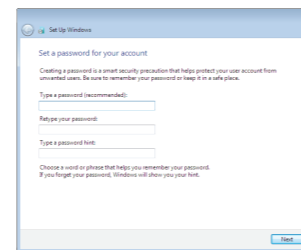

Συνδέστε τον προσαρμογέα ισχύος και πιάστε το κουμπί λειτουργίας

Güç adaptörünü takıp güç düğmesine basın

توصيل مهايئ التيار والضغط على زر التشغيل

2 Finish Windows setup

Dokončete nastavení v systému Windows

Τελειώστε την εγκατάσταση των Windows

Windows kurulumunu tamamlayın

Windows إتهاء إعداد

Set up password for Windows

Nastavení hesla pro systém Windows

Ρύθμιση κωδικού πρόσβασης για τα Windows

Windows için parola belirleyin

Windows إعداد كلمة المرور لنظام

Connect to your network

Připojte se k síti

Σύνδεση στο δίκτυό σας

Ağınıza bağlanın

التوصيل بالشبكة

NOTE: If you are connecting to a secured wireless network, enter the password for the wireless network access when prompted.