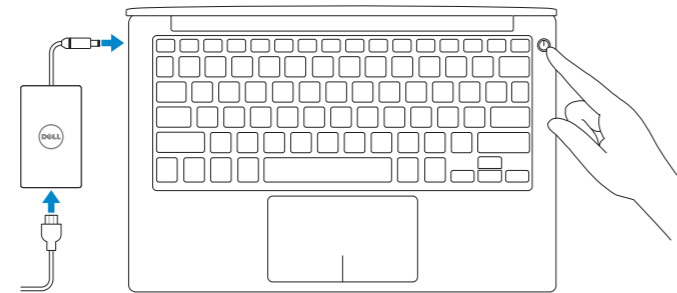

XPS 13

Quick Start Guide

Stručná úvodní příručka
Οδηγός γρήγορης έναρξης
Hızlı Başlangıç Kılavuzu
دليل البدء السريع

1 Connect the power adapter and press the power button

Připojte napájecí adaptér a stiskněte vypínač

Συνδέστε τον προσαρμογέα ισχύος και πιάστε το κουμπί λειτουργίας

Güç adaptörünü takıp güç düğmesine basın

توصيل مهايئ التيار والضغط على زر التشغيل

2 Finish Windows setup

Dokončete nastavení v systému Windows