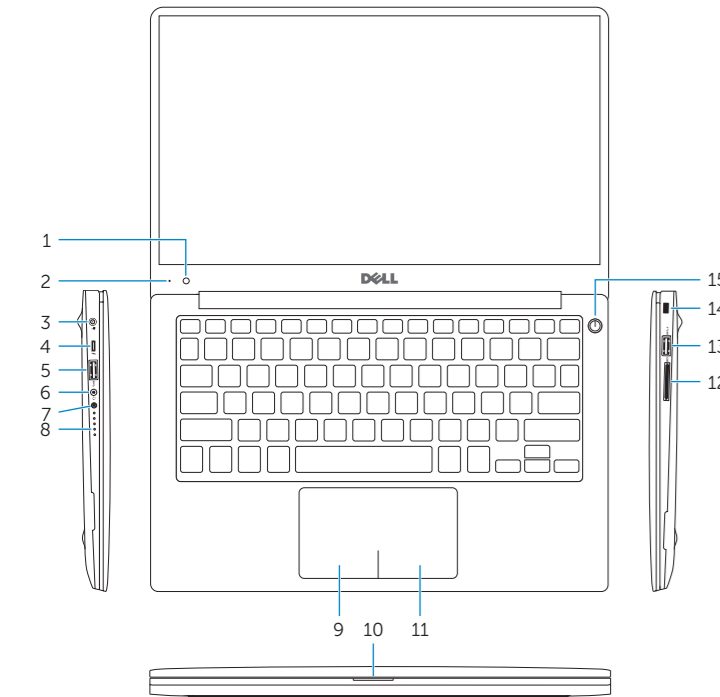

P54G002

Computer model

Model počítače | Μοντέλο υπολογιστή
Bilgisayar modeli | موديل الكمبيوتر

XPS 9350

Features

Funkce | Δυνατότητες | Özellikler | الميزات

1. Camera
2. Camera-status light
3. Power-adapter port
4. Thunderbolt 3 port
5. USB 3.0 port
6. Headset port
7. Battery-charge status button
8. Battery-charge status lights (5)
9. Left-click area
10. Battery-status light
11. Right-click area
12. Media-card reader
13. USB 3.0 port with PowerShare
14. Security-cable slot
15. Power button
16. Regulatory and Service Tag labels

1. Kamera
2. Kontrolka stavu kamery
3. Port napájecího adaptéru
4. Port Thunderbolt 3
5. Port USB 3.0
6. Port pro náhlavní soupravu
7. Tlačítko stavu nabití baterie
8. Indikátory stavu nabití baterie (5)
9. Oblast levého kliknutí