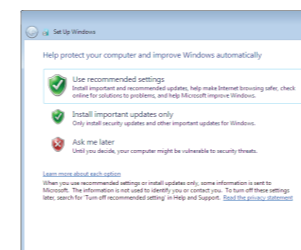

Protect your computer

Ochrana počítače

Προστασία του υπολογιστή σας

Bilgisayarınızı koruyun

حماية الكمبيوتر

For more information

Další informace | Για περισσότερες πληροφορίες

Daha fazla bilgi için | لمزيد من المعلومات

To learn about the features and advanced options available on your computer, click **Start** → **All Programs** → **Dell Help Documentation**.

Další informace o funkcích a rozšířených možnostech počítače získáte prostřednictvím nabídky **Start** → **Všechny programy** → **Dell Help Documentation**.

Αν θέλετε να μάθετε για τις δυνατότητες και τις προηγμένες επιλογές που έχετε στη διάθεσή σας στον υπολογιστή σας, κάντε κλικ στις επιλογές **Έναρξη** → **Όλα τα προγράμματα** → **Τεκμηρίωση βοήθειας από την Dell**.

Bilgisayarınızdaki özellikler ve gelişmiş seçenekler hakkında bilgi almak için **Başlat** → **Tüm Programlar** → **Dell Yardım Belgeleri** bölümüne gidin.

لكي تتعرف على الميزات والخيارات المتقدمة المتاحة على الكمبيوتر، انقر فوق **ابدأ** → **كل البرامج** → **مستندات تعليمات Dell**.

Product support and manuals

Podpora a příručky k produktům
Υποστήριξη και εγχειρίδια προϊόντων
Ürün desteği ve kılavuzlar
دعم المنتج والدلائل

Dell.com/support
Dell.com/support/manuals
Dell.com/support/windows

Contact Dell

Kontaktujte společnost Dell | Επικοινωνία με την Dell
Dell'e başvurun | Dell الاتصال

Dell.com/contactdell

Regulatory and safety

Regulace a bezpečnost | Ρυθμιστικοί φορείς και ασφάλεια
Mevzuat ve güvenlik | ممارسات الأمان والممارسات التنظيمية

Dell.com/regulatory_compliance

Regulatory model

Směrniceový model | Μοντέλο κατά τους ρυθμιστικούς φορείς
Yasal model numarası | الموديل التنظيمي

P54G

Regulatory type

Regulační typ | Τύπος κατά τους ρυθμιστικούς φορείς
Yasal tür | النوع التنظيمي

P54G002

Computer model

Model počítače | Μοντέλο υπολογιστή
Bilgisayar modeli | موديل الكمبيوتر

XPS 9350